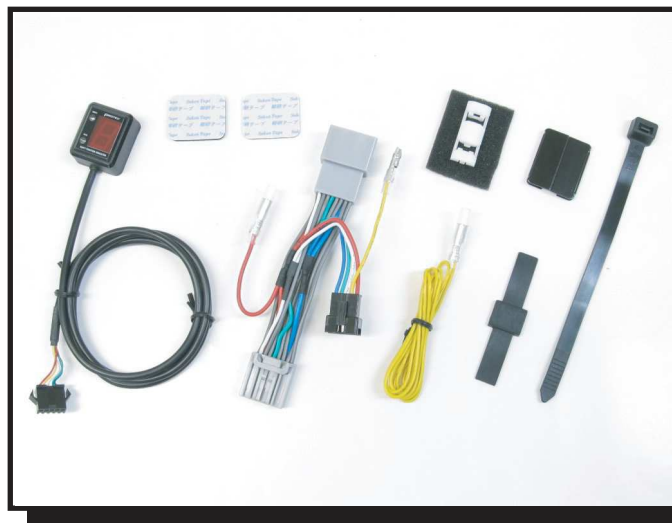

### シフトポジションインジケータ-kit

PARTS No.11387 【SPI-M16】

JAN : 4961421415513

シフトポジションインジケータ車種専用キット

## 適合車種：'18～ モンキー125/ABS (JB02)

- 取り付けに必要なパーツがALL in ONE!
- 専用設計ケーブルON
- シフトポジションデータ設定登録済み!
- ABS車共通

価格 ¥15,700 (税抜)

配線の接続先はメーター裏ハーネスと点火コイルの桃/青コードです。