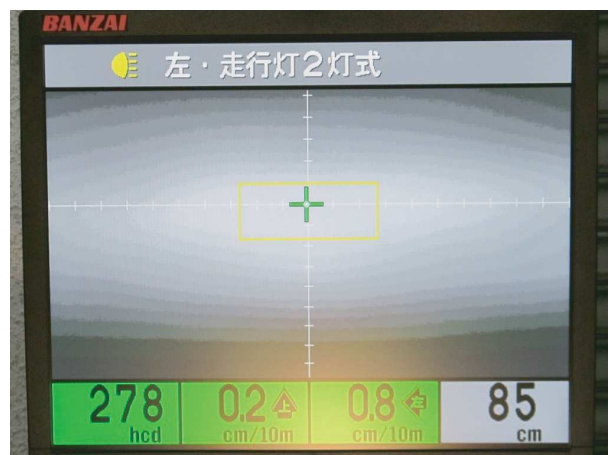

BANZAI製ヘッドライトテスターにて光軸測定。
最高光度27,800カンデラ、基準値クリアー。
車検対応!