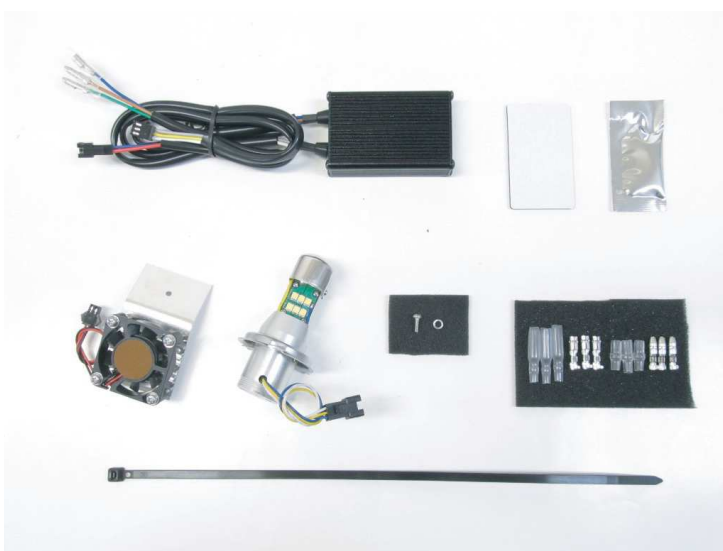

YAMAHA SR400('85~'19) 専用 LEDヘッドライトバルブkit

12v 30w/30w 6,000k or 3,000k

価格 各¥18,800(税抜)

No.65060-60 【LB4-SR6】

YAMAHA SR400専用 LEDヘッドライトバルブkit
H4 Hi/Lo 30w/30w 6,000ケルビン
¥18,800 (税抜) JAN 4961421415735

No.65060-30 【LB4-SR3】

Harley Sportstar専用 LEDヘッドライトバルブkit
H4 Hi/Lo 30w/30w 3,000ケルビン
¥18,800 (税抜) JAN 4961421415742

構成部品

BANZAI製ヘッドライトテスターにて光軸測定。
最高光度27,800カンデラ、基準値クリアー。
車検対応!