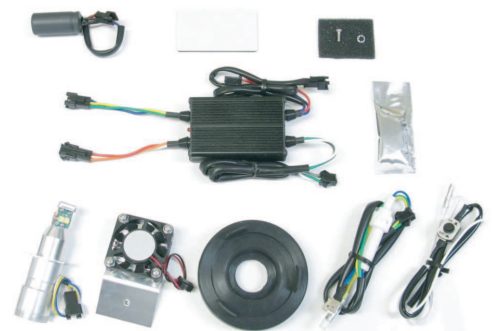

# LED HEADLIGHT BULB KIT

used CREE XP-L LEDs

**車検対応**

最高光度35,700cd

検査協会成績書付き

## BMW '15~'16 S1000RR (K46)

PARTS No.65033 【LB7W-BS】

JANコード 4961421414530

LEDヘッドライトバルブ H7 Hi/Lo 6000k 20/20w ¥26,000 (税抜)

Hiビーム側専用 Hi/Lo切替え機能付き。バルブ切れ警告表示キャンセラー装備！

**安心のメーカー保証1年付き!!**

**省電力&長寿命**

米国 CREE社 XLamp XL-P LEDs 使用

### Loビームが2灯点灯します！

※Loビーム側にはNo.65027を組み合わせて使用します。

Loビーム2灯点灯

PARTS No.65034 【LB7H-BS】

**BMW S1000RR ('15~'16)  
Hiビーム専用**

**LEDヘッドライトバルブ  
H7 6000k 20w**

¥22,000 (税抜)

JANコード 4961421414547

こちらの商品はHiビーム専用です。  
Hi/Lo切替え機能はありませんので、  
ノーマル点灯状態と同様にLoビーム時は  
1灯点灯し、Hiビーム時にLoとHiがそれぞれ点灯します。