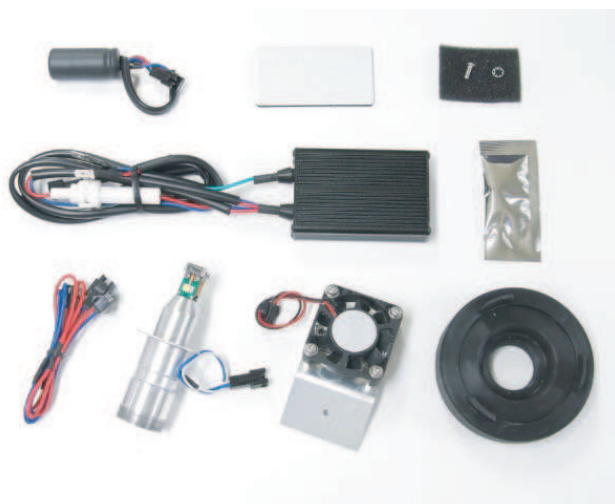

# LED HEADLIGHT BULB KIT

used CREE XP-L LEDs

**車検対応**

最高光度35,700cd

検査協会成績書付き

## BMW '15~'16 S1000RR (K46)

PARTS No.65033 【LB7W-BS】

JANコード 4961421414530

LEDヘッドライトバルブ H7 Hi/Lo 6000k 20/20w ¥26,000 (税抜)

Hiビーム側専用 Hi/Lo切替え機能付き。バルブ切れ警告表示キャンセラー装備！

**安心のメーカー保証1年付き!!**

**省電力&長寿命**

米国 CREE社 XLamp XL-P LEDs 使用

### Loビームが2灯点灯します！

※Loビーム側にはNo.65027を組み合わせて使用します。

Loビーム2灯点灯

PARTS No.65034 【LB7H-BS】

**BMW S1000RR ('15~'16)  
Hiビーム専用**

**LEDヘッドライトバルブ  
H7 6000k 20w**

¥22,000 (税抜)

JANコード 4961421414547

こちらの商品はHiビーム専用です。  
Hi/Lo切替え機能はありませんので、  
ノーマル点灯状態と同様にLoビーム時は  
1灯点灯し、Hiビーム時にLoとHiがそれぞれ点灯します。