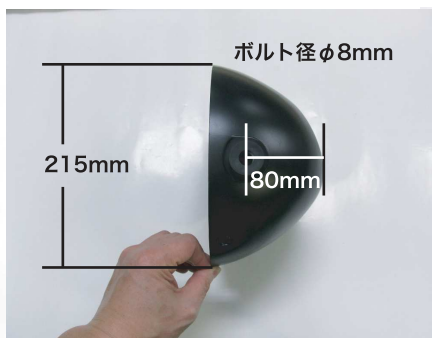

取付け可能なヘッドライトの寸法

以下のW800ノーマルヘッドライト寸法図を参考に取付け可能なヘッドライトを別途ご用意ください。
※ヘッドライトの仕様によっては車検基準を満たさない物もありますのでご注意ください。

幅が224mm以下の場合市販のスペーサーカラーをご使用し調整してください。