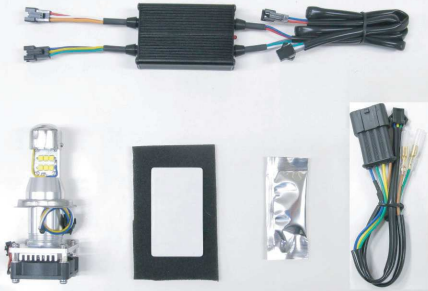

Kawasaki '19~W800/カフェ/ストリート専用
H4 LEDヘッドライトバルブkit (ヘッドライトレス) 【6000k/3000k】

お好みのH4バルブヘッドライトとプロテック製H4 LEDバルブの組合わせてノーマルLEDをはるかに凌ぐ明るさを実現!

構成部品

プロテック製H4 LEDヘッドライトバルブkitにW800対応のヘッドライト接続用ハーネスをセットにしたLEDヘッドライトバルブkit。
※取付けにはφ180ヘッドライトH4バルブ仕様が必要別途です。

6,000ケルビン

車検対応!

No.64018-01 【LHL-K03】
H4 LEDヘッドライトバルブkit (ライトレス)
'19~ W800/カフェ/ストリート
12v 30w 6,000ケルビン
価格¥23,100 (税込)
JAN:4961421416985

3,000ケルビン

車検対応!

No.64018-02 【LHL-K04】
H4 LEDヘッドライトバルブkit (ライトレス)
'19~ W800/カフェ/ストリート
12v 30w 3,000ケルビン
価格¥23,100 (税込)
JAN:4961421416992

取付け可能なヘッドライトの寸法

以下のW800ノーマルヘッドライト寸法図を参考に取付け可能なヘッドライトを別途ご用意ください。
※ヘッドライトの仕様によっては車検基準を満たさない物もありますのでご注意ください。

幅が224mm以下の場合市販のスペーサーカラーをご使用し調整してください。