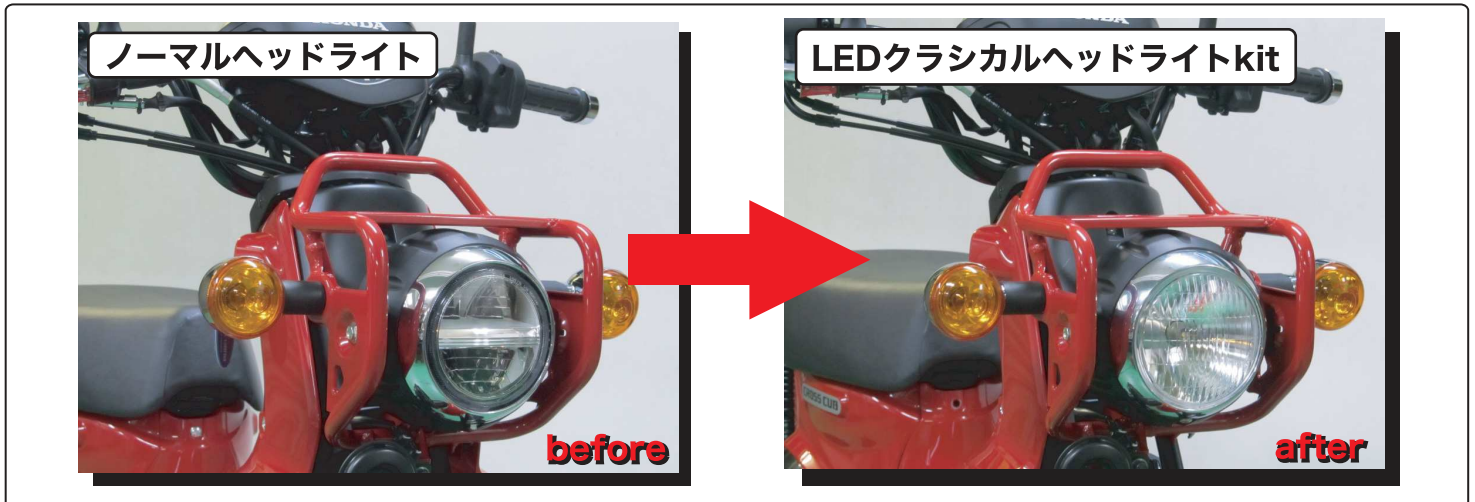

LED BULB HEADLIGHT CONVERSION SERIES

2019.1 Vol.1

HONDA '18~クロスカブ50(AA06)専用 ¥26,800 (税抜)

LEDクラシカルヘッドライトkit 12v20w 【6000k/3000k】

こだわりは見た目のデザイン性だけではなく何倍もの明るさを実現！

ノーマルのLEDヘッドライトのLoビームは7.8wで発光しているため路面照射が十分とは言えない明るさです。当社のLEDヘッドライトに交換する事で、左の比較画像の様に何倍もの明るさにパワーアップします。消費電力の差で換算すると2.5倍ですが、見た目には2.5倍以上の明るさを体感する事ができます。

発売中のNo.63006-60 【LBH-H05】とNo.63006-30 【LBH-H06】の適合車種は'18~クロスカブ110(JA45)専用になります。110cc用と50cc用を共通にして発売しておりましたが、2019年1月出荷分より110cc用と50cc用をそれぞれ別商品として設定致します。ご注文の際は適合車種のお間違えにご注意くださいます様お願い致します。