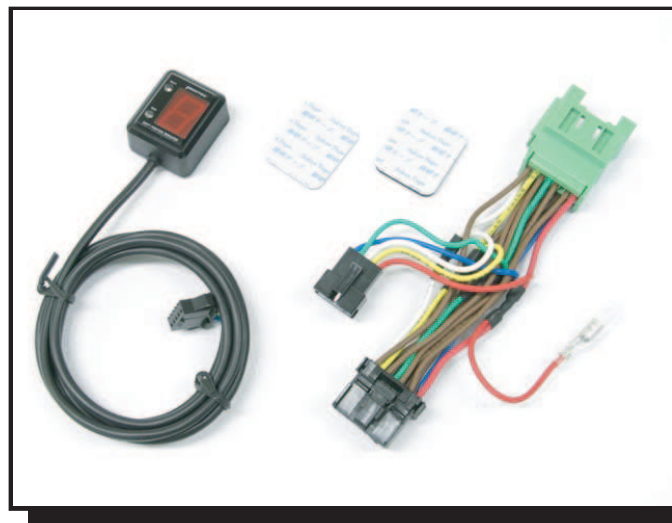

新発売

SHIFT POSITION INDICATOR

シフトポジションインジケータ

Kawasaki

'05~'06 ZX-6R

シフトポジションインジケータ-kit

PARTS No.11369 【SPI-K39】

JAN : 4961421414110

シフトポジションインジケータ車種専用キット

適合車種 : '05~'06 ZX-6R (ZX636C)

- 取り付けに必要なパーツがALL in ONE! ●専用設計カプラーオン!
- シフトポジションデータ設定登録済み!

価格 ¥15,200 (税抜)

装着例

車種専用ハーネスkit

PARTS No.11539 【HS-K39】 JAN : 4961421414127

シフトポジションインジケータ車種専用ハーネスキット

適合車種 : '05~'06 ZX-6R (ZX636C)

- 専用設計カプラーオン!
- 別売りのSPI-110 C1との組み合わせで使用します。

価格 ¥3,000 (税抜)