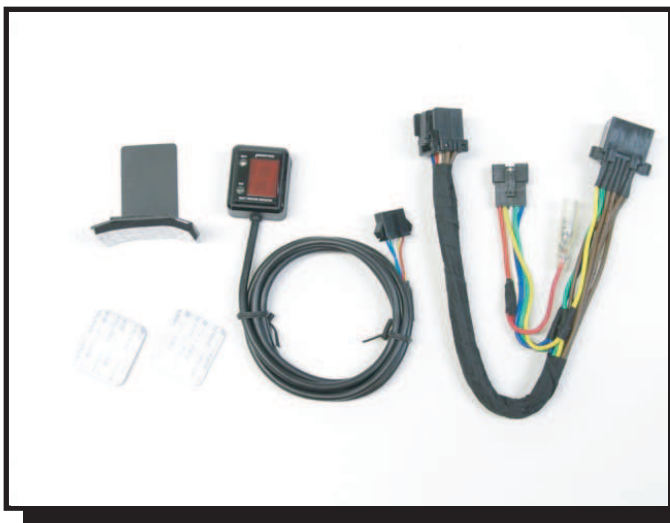

新発売

SHIFT POSITION INDICATOR

シフトポジションインジケータ

Kawasaki

'07～ エストレヤ Fi

シフトポジションインジケータ-kit

PARTS No.11368 【SPI-K40】

JAN : 4961421414097

シフトポジションインジケータ車種専用キット

適合車種：'07～ エストレヤ(Fi車)

- ●取り付けに必要なパーツがALL in ONE! ●専用設計カプラーオン!
- ●シフトポジションデータ設定登録済み!

価格 ¥15,700 (税抜)

装着例