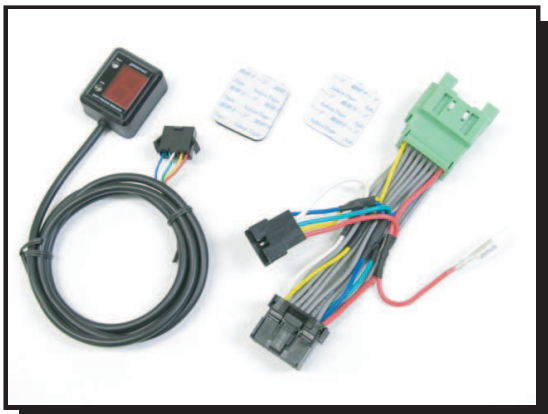

# SHIFT POSITION INDICATOR

シフトポジションインジケータ

**HONDA**

国内仕様車専用

**'01 ~ CBR1100XX**

## シフトポジションインジケータ-kit

PARTS No.11360 【SPI-H34】 JAN: 4961421413281

シフトポジションインジケータ車種専用キット

適合車種: '01 ~ CBR1100XX (国内仕様車専用)

- 取り付けに必要なパーツがALL in ONE!
- 専用設計カブラーオン!
- シフトポジションデータ登録済み!

価格 ¥15,400 (税抜)

装着例

専用ハーネスの接続先はメーター裏のハーネスです。