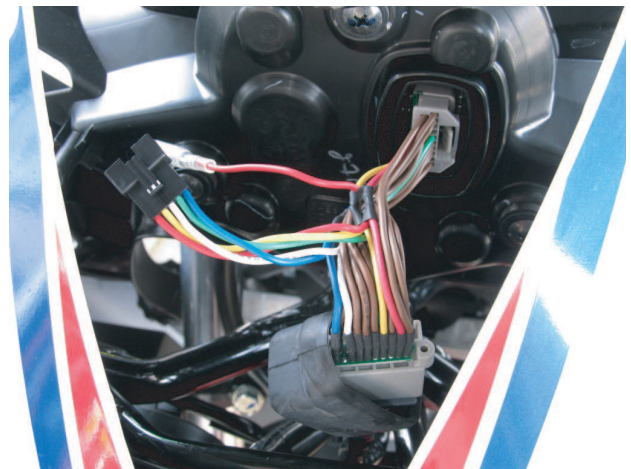

新発売

SHIFT POSITION INDICATOR

シフトポジションインジケータ

HONDA

ABS車対応

'14~ CBR250R

シフトポジションインジケータ-kit

PARTS No.11358 【SPI-H33】 JAN: 4961421413175

シフトポジションインジケータ車種専用キット

適合車種: '14~ CBR250R / ABS (MC41)

- 取り付けに必要なパーツがALL in ONE!
- 専用設計カブラーオン!
- シフトポジションデータ登録済み!

価格¥15,200 (税抜)

装着例

専用ハーネスの接続先はメーター裏のハーネスです。

車種専用ハーネスkit

PARTS No.11433 【HS-H33】 JAN: 4961421413182

シフトポジションインジケータ車種専用ハーネスキット

適合車種: '14~ CBR250R / ABS (MC41)

- 専用設計カブラーオン!
- 別売りのSPI-110 C1との組み合わせで使用します。

価格¥3,000 (税抜)