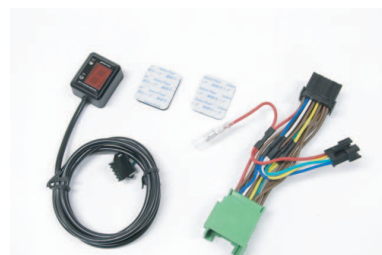

### PARTS No.11343 [SPI-K52] シフトポジションインジケータ車種専用キット

適合車種：'14～ Ninja1000/ABS , '14～Z1000SX/ABS

- SPI本体やハーネスなど取り付けに必要なパーツがALL in ONE!
- 専用設計カブラーオン!
- シフトポジションデータ登録済み!

価格 ¥15,190 (税抜)

JAN : 4961421412796

シフトポジションインジケータ-kit

### PARTS No.11552 [HS-K52] シフトポジションインジケータ専用ハーネス

適合車種：'14～ Ninja1000/ABS , '14～Z1000SX/ABS

- 専用設計カブラーオン!
- 別売りのSPI-110 C1との組み合わせで使用します。

価格 ¥3,000 (税抜)

JAN : 4961421412802

車種専用ハーネスkit

### PARTS No.11342 [SPI-K53] シフトポジションインジケータ車種専用キット

適合車種：'14～ Ninja400/ABS

- SPI本体やハーネスなど取り付けに必要なパーツがALL in ONE!
- 専用設計カブラーオン!
- シフトポジションデータ登録済み!

価格 ¥15,190 (税抜)

JAN : 4961421412789

シフトポジションインジケータ-kit