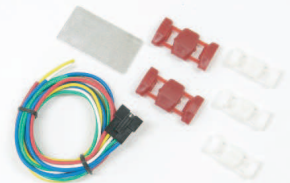

#### シフトポジションインジケータkit

PARTS No.11314 【SPI-Y28】 JAN: 4961421411577

- 取り付けに必要なパーツがALL in ONE!
- 専用設計 (配線接続はエレクトロタップを使用)
- シフトポジションデータ登録済み!

税込価格 ¥15,800 (本体価格 ¥15,048)

装着例

接続ハーネスはECUとメーターハーネスにエレクトロタップで接続します。

#### 車種専用ハーネスkit

PARTS No.11128 【HS-Y28】 JAN: 4961421411584

- 専用設計 (配線接続はエレクトロタップを使用)
- 別売りのSPI-110 C1との組み合わせで使用します。

税込価格 ¥3,000 (本体価格 ¥2,857)