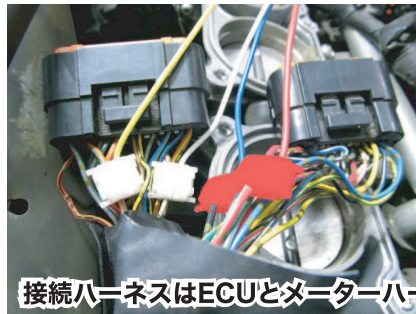

#### シフトポジションインジケータkit

PARTS No.11314 【SPI-Y28】 JAN: 4961421411577

- 取り付けに必要なパーツがALL in ONE!
- 専用設計 (配線接続はエレクトロタップを使用)
- シフトポジションデータ登録済み!

税込価格 ¥15,800 (本体価格 ¥15,048)

装着例

接続ハーネスはECUとメーターハーネスにエレクトロタップで接続します。

#### 車種専用ハーネスkit

PARTS No.11128 【HS-Y28】 JAN: 4961421411584

- 専用設計 (配線接続はエレクトロタップを使用)
- 別売りのSPI-110 C1との組み合わせで使用します。

税込価格 ¥3,000 (本体価格 ¥2,857)