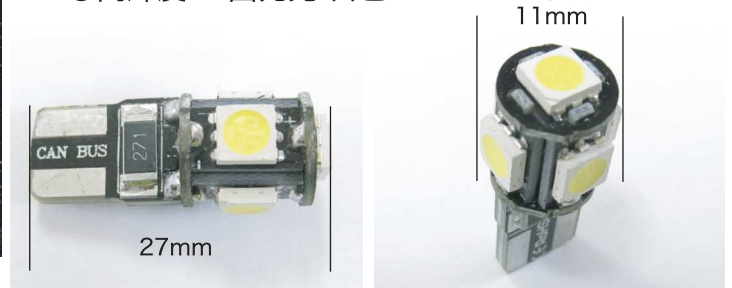

PARTS No.15224 【LB-OP14】

JANコード 4961421416466

ポジションランプ用 12v T10ウェッジLEDバルブ

BMW対応※1 キャンバスデコーダー仕様

価格：¥2,000（税抜）

- BMWオートバイのポジションランプに使用してもバルブ切れ警告が点灯しない仕様※1
※1:車両個体差により無効な場合もあります。
動作確認車種：S1000RR、S1000XR、S1000R、R1200RS

- BMW専用LEDバルブkitのポジションランプ同梱キャンペーンと同等品

- 高輝度 5面発光 白色LED 6000ケルビン

PARTS No.15225 【LB-OP15】

JANコード 4961421416473

BMW ポジションランプ用 エラー警告キャンセラー

価格：¥2,000（税抜）

- プロテック製 ポジションランプ用T10 LEDバルブ 品番15224 【LB-OP14】 及びプロテック製 サイクロンシリーズLEDヘッドライトバルブkitに同梱されているポジション用T10 LEDバルブをBMWオートバイに使用した際、ポジションランプバルブ切れエラー警告が表示された場合に本製品を使用する事でエラー警告を表示させない様になります。

※車両の個体差が原因で警告が消えない場合もあります。

動作確認車種

S1000RR、S1000XR、S1000R、R1200RS

配線図

※通常1個を左右どちらかのポジションランプソケットに取付ける事でエラー警告が消えますが、車両によっては左右1個ずつ合計2個必要になる場合もあります。

予めご了承ください。

※プロテック製以外のLEDポジションランプには使用できません。