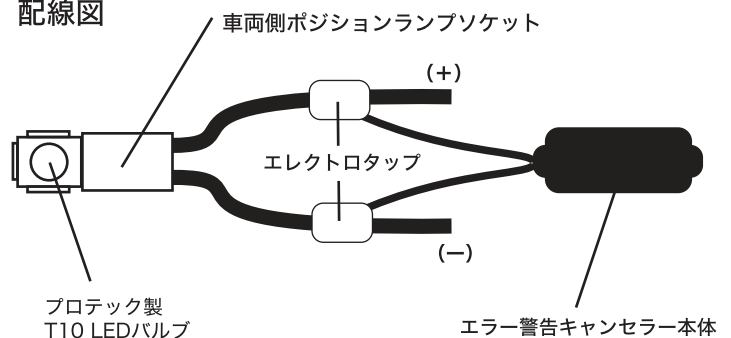

PARTS No.15224 【LB-OP14】

JANコード 4961421416466

ポジションランプ用 12v T10ウェッジLEDバルブ

BMW対応※1 キャンバスデコーダー仕様

価格：¥2,000（税抜）

- BMWオートバイのポジションランプに使用してもバルブ切れ警告が点灯しない仕様※1
※1:車両個体差により無効な場合もあります。
動作確認車種：S1000RR、S1000XR、S1000R、R1200RS

- BMW専用LEDバルブkitのポジションランプ同梱キャンペーンと同等品

- 高輝度 5面発光 白色LED 6000ケルビン

PARTS No.15225 【LB-OP15】

JANコード 4961421416473

BMW ポジションランプ用 エラー警告キャンセラー

価格：¥2,000（税抜）

- プロテック製 ポジションランプ用T10 LEDバルブ 品番15224 【LB-OP14】 及びプロテック製 サイクロンシリーズLEDヘッドライトバルブkitに同梱されているポジション用T10 LEDバルブをBMWオートバイに使用した際、ポジションランプバルブ切れエラー警告が表示された場合に本製品を使用する事でエラー警告を表示させない様になります。

※車両の個体差が原因で警告が消えない場合もあります。

動作確認車種

S1000RR、S1000XR、S1000R、R1200RS

配線図

※通常1個を左右どちらかのポジションランプソケットに取付ける事でエラー警告が消えますが、車両によっては左右1個ずつ合計2個必要になる場合もあります。

予めご了承ください。

※プロテック製以外のLEDポジションランプには使用できません。