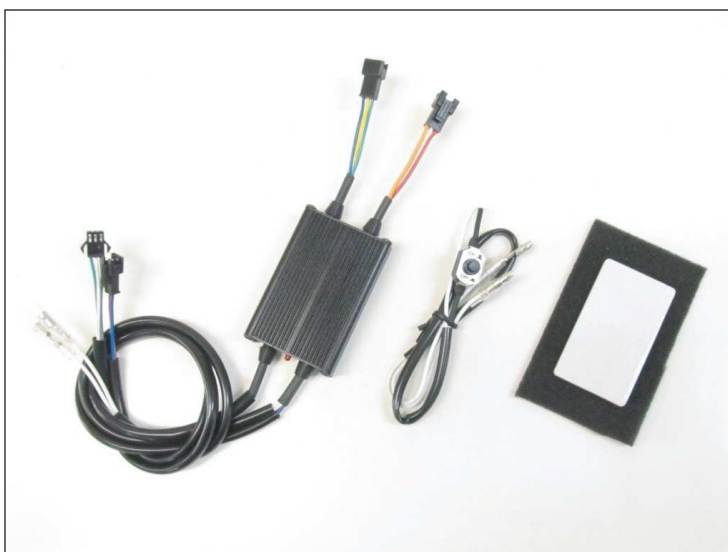

# LED HEADLIGHT BULB KIT

**車検対応**  
検査協会成績書付き

日本製  Made in Japan

安心のメーカー保証1年付き!!

**ご使用のプロテック製LEDバルブ(H4、H4R、HS1) がHiLo同時点灯で遠くも近くも明るく!**

Parts No.15215

**Hi-Lo同時点灯LEDヘッドライトバルブ専用  
DOW-3055コントローラーユニットset**

JANコード: 4961421416251 ¥10,000 (税抜)

対応LEDバルブkit H4及びH4Rバルブ

- No.65001 [LB4-S] H4 6,000k
- No.65003 [LB4-R] H4R 6,000k
- No.65044 [LB4-S3] H4 3,000k

既に取り付けられている上記のLEDバルブキットのコントローラーユニットを本製品と交換するだけで、Hiビーム点灯時にLoビームを同時点灯させます。また本製品のスイッチをOFFにすると同時点灯機能がキャンセルされHiビーム単独点灯させる事も可能です。同時点灯時はHi15w/Lo15w、単独点灯時は30w

Parts No.15216

**Hi-Lo同時点灯LEDヘッドライトバルブ専用  
DOW-3055コントローラーユニットset**

JANコード: 4961421416268 ¥9,000 (税抜)

対応LEDバルブkit HS1汎用及びHS1車種専用kit

- No.65022 [LB4-GRM] '13~'15 グロム専用
- No.65024 [LB4-SC] JA10 スーパーカブ110専用
- No.65028 [LB4-CC] JA10 クロスカブ110専用
- No.65043 [LB-HS1] HS1 汎用 6,000k
- No.65049 [LB4-BE] ベンリィ110専用
- No.65054 [LB4-KSR] KSR110PRO専用

既に取り付けられている上記のLEDバルブキットのコントローラーユニットを本製品と交換するだけで、Hiビーム点灯時にLoビームを同時点灯させます。また本製品のスイッチをOFFにすると同時点灯機能がキャンセルされHiビーム単独点灯させる事も可能です。同時点灯時はHi15w/Lo15w、単独点灯時は30w