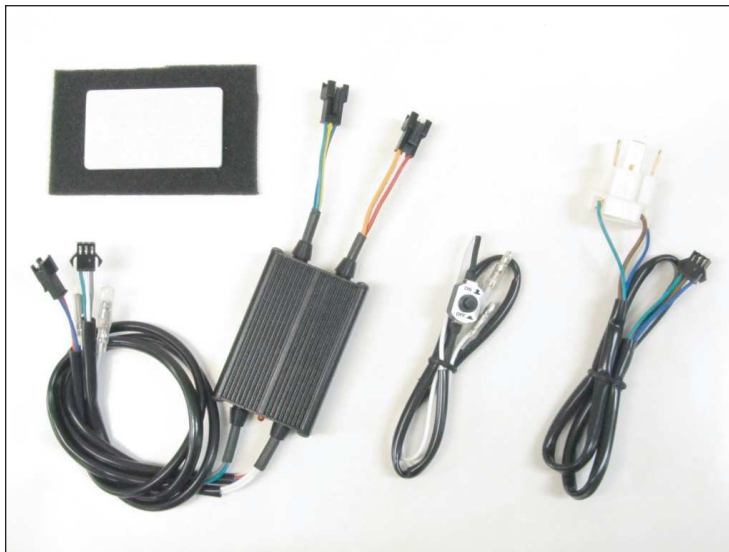

# LED HEADLIGHT BULB KIT

**車検対応**  
検査協会成績書付き

日本製  Made in Japan

安心のメーカー保証1年付き!!

**ご使用のプロテック製LEDバルブ(H4、H4R、HS1) がHiLo同時点灯で遠くも近くも明るく!**

Parts No.15215

**Hi-Lo同時点灯LEDヘッドライトバルブ専用  
DOW-3055コントローラーユニットset**

JANコード: 4961421416251 ¥10,000 (税抜)

対応LEDバルブkit H4及びH4Rバルブ

- No.65001 [LB4-S] H4 6,000k
- No.65003 [LB4-R] H4R 6,000k
- No.65044 [LB4-S3] H4 3,000k

既に取り付けられている上記のLEDバルブキットのコントローラーユニットを本製品と交換するだけで、Hiビーム点灯時にLoビームを同時点灯させます。また本製品のスイッチをOFFにすると同時点灯機能がキャンセルされHiビーム単独点灯させる事も可能です。同時点灯時はHi15w/Lo15w、単独点灯時は30w

Parts No.15216

**Hi-Lo同時点灯LEDヘッドライトバルブ専用  
DOW-3055コントローラーユニットset**

JANコード: 4961421416268 ¥9,000 (税抜)

対応LEDバルブkit HS1汎用及びHS1車種専用kit

- No.65022 [LB4-GRM] '13~'15 グロム専用
- No.65024 [LB4-SC] JA10 スーパーカブ110専用
- No.65028 [LB4-CC] JA10 クロスカブ110専用
- No.65043 [LB-HS1] HS1 汎用 6,000k
- No.65049 [LB4-BE] ベンリィ110専用
- No.65054 [LB4-KSR] KSR110PRO専用

既に取り付けられている上記のLEDバルブキットのコントローラーユニットを本製品と交換するだけで、Hiビーム点灯時にLoビームを同時点灯させます。また本製品のスイッチをOFFにすると同時点灯機能がキャンセルされHiビーム単独点灯させる事も可能です。同時点灯時はHi15w/Lo15w、単独点灯時は30w