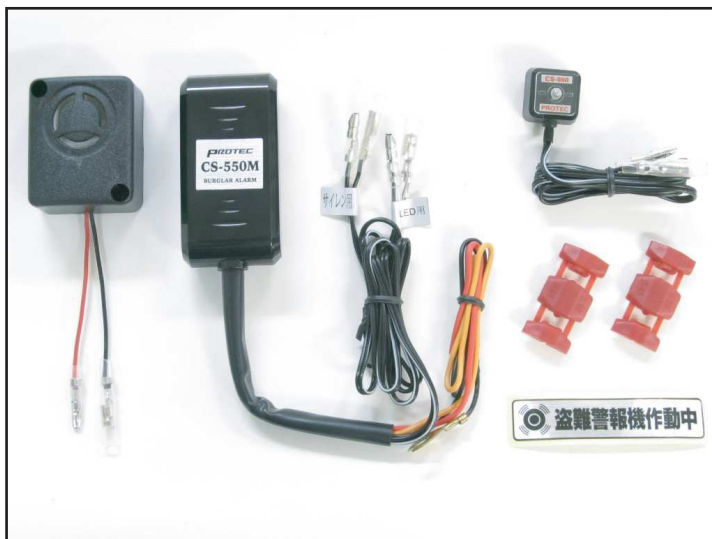

**盗難警報器【CS-550M】車種専用キット**

**YAMAHA '19~SR400**

- 初心者でも使いやすくロングセラーの盗難警報器の車種専用キットです。
- リモコン不要。イグニッションキーのON⇔OFF操作のみで簡単に設定解除が可能！
- デジタル3Gセンサーが5度以上車体姿勢変化すると警報音を鳴らします。
- 車種専用キットの特徴は、センサー、サイレン、インジケーターLEDの接地場所の指示と配線接続方法の説明書が付属しますので、汎用と違って各部品の配置に悩まず簡単に取付ける事が出来ます。
- センサー本体の配線は車種に合わせて適切な長さに調整済みですので、無駄に長い配線が邪魔にならずにスッキリとした取付けが可能です。
- シート下スペースの狭い新型SRに取付け可能なコンパクト設計です。

PARTS No.12007【CS-Y01】  
盗難警報器 CS-550M車種専用キット  
適合車種：YAMAHA '19~SR400  
メーカー希望小売価格¥13,200（税抜）  
JANコード：4961421415759

センサーはシート下に取付けします。

スピーカーはサイドカバー内に取付けします。

車種専用 盗難警報器 続々ラインアップ  
増やして参りますので、ご期待ください。