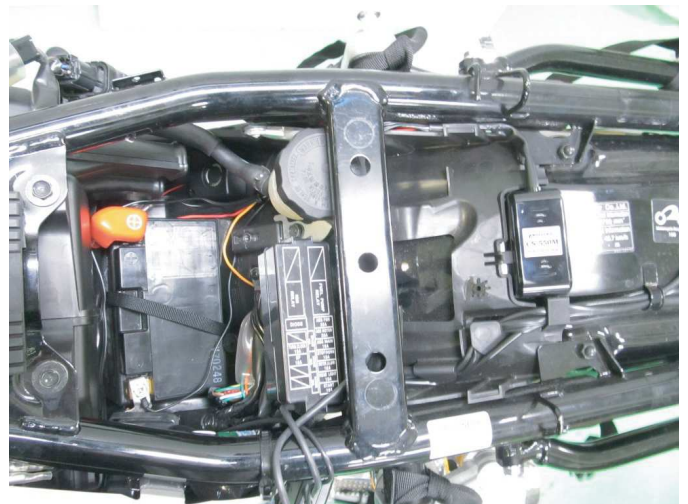

高性能デジタル3Gセンサー採用！

盗難警報器【CS-550M】車種専用キット

HONDA '12~ CB1100/RS/EX

- 初心者でも使いやすくロングセラーの盗難警報器の車種専用キットです。
- デジタル3Gセンサーが5度以上車体姿勢変化すると警報音を鳴らします。
- 車種専用キットの特徴は、センサー、サイレン、インジケーターLEDの設置場所の指示と配線接続方法の説明書が付属しますので、汎用と違って各部品の配置に悩まず簡単に取付ける事が出来ます。
- センサー本体の配線は車種に合わせて適切な長さに調整済みですので、無駄に長い配線が邪魔にならずにスッキリとした取付けが可能です。

PARTS No.12005 【CS-H01】
盗難警報器 CS-550M車種専用キット
適合車種：HONDA '12~ CB1100/RS/EX
メーカー希望小売価格¥13,200（税抜）
JANコード：4961421415445

車種専用 盗難警報器 続々ラインナップ
増やして参りますので、ご期待ください。