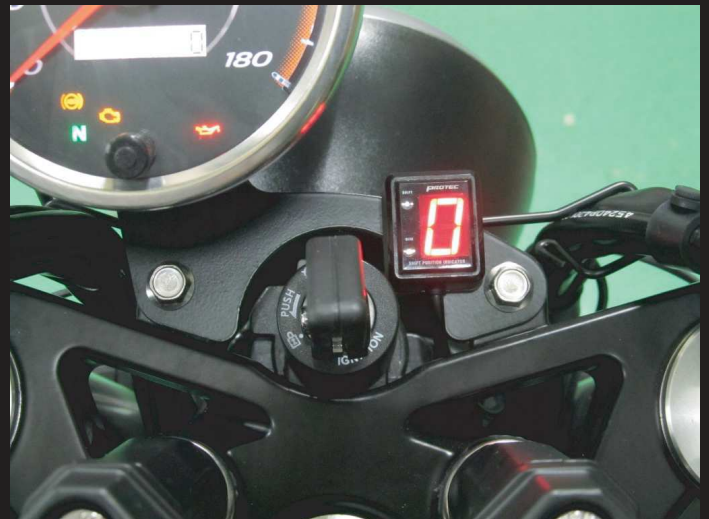

新発売

SHIFT POSITION INDICATOR

シフトポジションインジケータ

Harley X350 ('23~)

税込 ¥18,700 (本体価格 ¥17,000)

Parts No.11707 【SPI-HD5】 JANコード4961421417630

適合車種

● '23~ Harley X350

- ・配線の接続先はシート下のECUハーネス、黒6Pハーネス、メーターハーネス
- ・ギアポジション設定済み