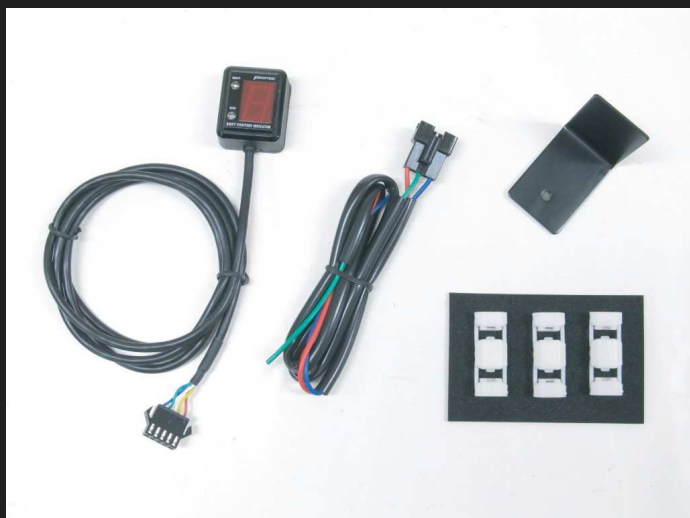

## SHIFT POSITION INDICATOR

シフトポジションインジケータ

# Kawasaki '11~'15 ZX-10R

シフトセンサー感応式 TYPE

走行中はもちろん純正同様に停車中でもギアポジションを表示！

¥15,400 (税込)

【本体価格 ¥14,000】

ブルーLEDはニュートラルランプインジケータです。

Parts No.11420 【SPI-K26】 JANコード4961421417333

適合車種

●'11~'15 ZX-10R (ZX1000J/K)

●従来のスピード信号とエンジン回転信号を利用した製品と違いギアポジションセンサーに連動しているので走行中、停車中に関係無く純正メーター表示同様に1~6速を表示する事が可能です。

●純正メーターのギアポジション表示よりも大きく、視認性の良い赤色LEDの7セグ表示で走行中のギアポジションが見易くなっています。