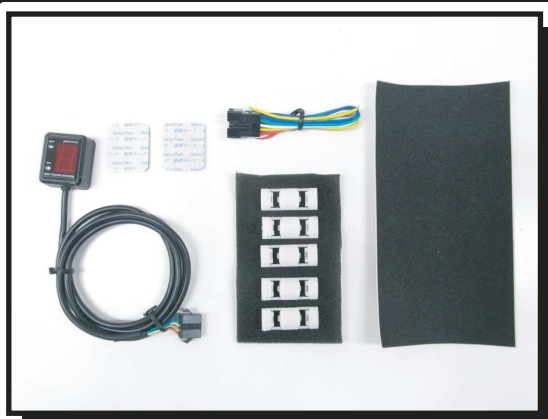

新発売

SHIFT POSITION INDICATOR

シフトポジションインジケータ

HONDA '18~ CB250R

適合フレームNo.MC52-1000001~

シフトポジションインジケータ-kit

PARTS No.11410 【SPI-H45】 JAN: 4961421416619

適合車種: '18~ CB250R (車体番号MC52-1000001~)

- 取り付けに必要なパーツがALL in ONE!
- 配線の接続方法はエレクトロタップ
- 1~6速ギアポジションデータ登録済み!

価格¥15,000 (税抜)

装着例

専用ハーネスの接続先は
メーター裏の28Pコブラ
ハーネス。
※作業時間約60分

取付け方法→

ハーネス保護用防水シート付き

車種専用ハーネスkit

PARTS No.11445 【HS-H45】 JAN: 4961421416626

シフトポジションインジケータ車種専用ハーネスキット

適合車種: '18~ CB250R (車体番号MC52-1000001~)

- 別売りのSPI-110との組み合わせで使用します。

価格¥2,800 (税抜)