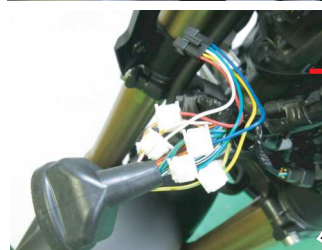

新発売

SHIFT POSITION INDICATOR

シフトポジションインジケータ

HONDA '18~ CB250R

適合フレームNo.MC52-1000001~

シフトポジションインジケータ-kit

PARTS No.11410 【SPI-H45】 JAN: 4961421416619

適合車種: '18~ CB250R (車体番号MC52-1000001~)

- 取り付けに必要なパーツがALL in ONE!
- 配線の接続方法はエレクトロタップ
- 1~6速ギアポジションデータ登録済み!

価格¥15,000 (税抜)

装着例

専用ハーネスの接続先は
メーター裏の28Pコブラ
ハーネス。
※作業時間約60分

取付け方法→

ハーネス保護用防水シート付き

車種専用ハーネスkit

PARTS No.11445 【HS-H45】 JAN: 4961421416626

シフトポジションインジケータ車種専用ハーネスキット

適合車種: '18~ CB250R (車体番号MC52-1000001~)

- 別売りのSPI-110との組み合わせで使用します。

価格¥2,800 (税抜)