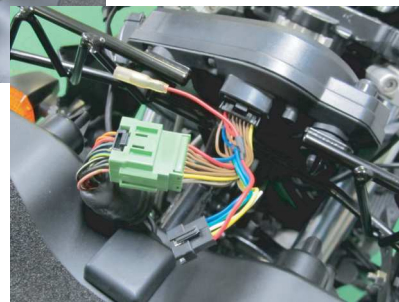

新発売

SHIFT POSITION INDICATOR シフトポジションインジケータ

SUZUKI '01 GS1200SS

液晶デジタルスピードメーター前期モデル専用 GV78A-10001~101362

シフトポジションインジケータ-kit

PARTS No.11405 【SPI-S57】 JAN:4961421416510

適合車種: '01 GS1200SS (車体番号GV78A-101362以前)

前期型液晶デジタルスピードメーター車

- ●取り付けに必要なパーツがALL in ONE!
- ●専用設計!
- ●ギアポジションデータ登録済み!

価格 ¥15,200 (税抜)

装着例

専用ハーネスの接続先はメーター裏の16Pカブラハーネス。
※作業時間約60分

取付け方法

車種専用ハーネスkit

PARTS No.11157 【HS-S57】 JAN:4961421416527

シフトポジションインジケータ車種専用ハーネスキット

適合車種: '01 GS1200SS (車体番号GV78A-101362以前)

前期型液晶デジタルスピードメーター車

- ●別売りのSPI-110との組み合わせで使用します。

価格 ¥3,000 (税抜)