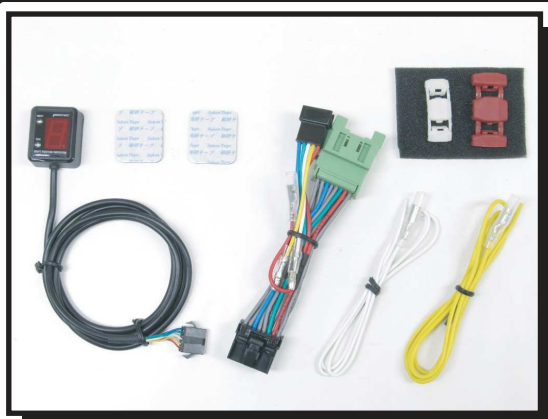

新発売

SHIFT POSITION INDICATOR

シフトポジションインジケータ

YAMAHA '02~ TDM900/ABS

シフトポジションインジケータ-kit

PARTS No.11403 【SPI-Y42】 JAN: 4961421416428

適合車種: '02~ TDM900/ABS

- 取り付けに必要なパーツがALL in ONE!
- 専用設計!
- ギアポジションデータ登録済み!

価格 ¥15,200 (税抜)

装着例

専用ハーネスの接続先は
メーター裏の16Pコブラ
ハーネスとECUハーネス
※作業時間約60分

車種専用ハーネスkit

PARTS No.11642 【HS-Y42】 JAN: 4961421416435

シフトポジションインジケータ車種専用ハーネスキット

適合車種: '02~ TDM900/ABS

- 別売りのSPI-110との組み合わせで使用します。