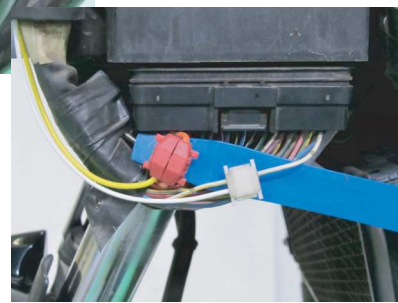

新発売

SHIFT POSITION INDICATOR

シフトポジションインジケータ

YAMAHA '02~ TDM900/ABS

シフトポジションインジケータ-kit

PARTS No.11403 【SPI-Y42】 JAN: 4961421416428

適合車種: '02~ TDM900/ABS

- 取り付けに必要なパーツがALL in ONE!
- 専用設計!
- ギアポジションデータ登録済み!

価格 ¥15,200 (税抜)

装着例

専用ハーネスの接続先は
メーター裏の16Pコブラ
ハーネスとECUハーネス
※作業時間約60分

車種専用ハーネスkit

PARTS No.11642 【HS-Y42】 JAN: 4961421416435

シフトポジションインジケータ車種専用ハーネスキット

適合車種: '02~ TDM900/ABS

- 別売りのSPI-110との組み合わせで使用します。