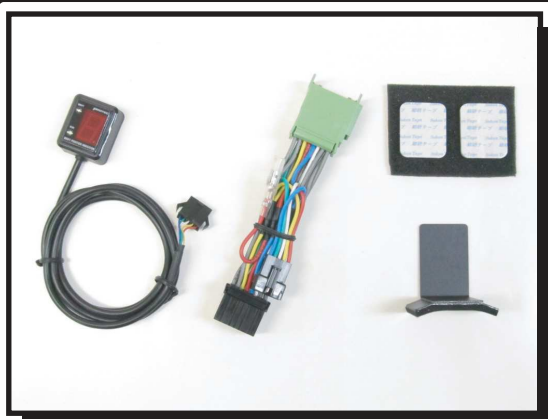

新発売

SHIFT POSITION INDICATOR

シフトポジションインジケータ

SUZUKI '02 GS1200SS

シフトポジションインジケータ-kit

PARTS No.11401 【SPI-S56】 JAN:4961421416312

適合車種: '02 GS1200SS (車体番号VJ78A-101363以降)

後期型アナログ2連メーター車

- 取り付けに必要なパーツがALL in ONE!
- 専用設計!
- ギアポジションデータ登録済み!

価格¥15,700 (税抜)

装着例

専用ハーネスの接続先は
メーター裏の16Pカブラ
ハーネス。
※作業時間約60分

車種専用ハーネスkit

PARTS No.11156 【HS-S56】 JAN:4961421416329

シフトポジションインジケータ車種専用ハーネスキット

適合車種: '02 GS1200SS (車体番号VJ78A-101363以降)

後期型アナログ2連メーター車

- 別売りのSPI-110との組み合わせで使用します。

価格¥3,500 (税抜)