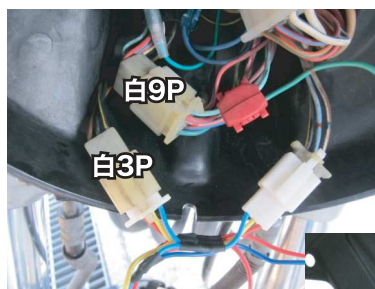

新発売

SHIFT POSITION INDICATOR

シフトポジションインジケータ

Kawasaki '96~'00 ZEPHYR X

シフトポジションインジケータキット

PARTS No.11400 【SPI-K32】 JAN: 4961421416107

適合車種: '96~'00 ZEPHYR X

【車体番号: ZR400C-300001~330000】

- 取り付けに必要なパーツがALL in ONE!
- 専用設計!
- ギアポジションデータ登録済み!

価格 ¥15,238 (税抜)

装着例

専用ハーネスの接続先は、ヘッドライトケース内の白3P(タコメーター)と白9P(ニュートラルランプ)ハーネス。

キット付属の
パルスジェネレーター
スピード信号変換器を
フロントホイール側に
装着します。
※作業時間約60分

車種専用ハーネスキット

PARTS No.12532 【HS-K32】 JAN: 4961421416114

シフトポジションインジケータ車種専用ハーネスキット

適合車種: '96~'00 ZEPHYR X (ZR400C)

● 別売りのSPI-110との組み合わせで使用します。

価格 ¥3,048 (税抜)