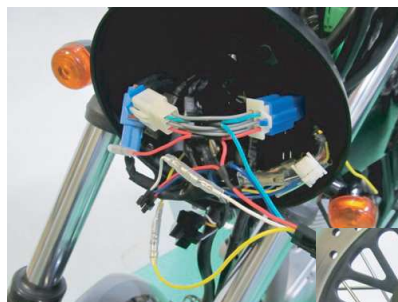

### シフトポジションインジケータkit

PARTS No.11395 【SPI-S55】 JAN: 4961421415902

適合車種: '09~'17 グラストラッカー (NJ4DA)

'09~'17 ビッグボーイ (NJ4DA)

- 取り付けに必要なパーツがALL in ONE!
- 専用設計!
- ギアポジションデータ登録済み!

価格 ¥16,000 (税抜)

### 装着例

専用ハーネスの接続先は、ヘッドライトケース内の青6Pカプラーと、点火コイル。  
※作業時間約60分

パルスジェネレーター  
スピード信号変換器  
PG-110付属。