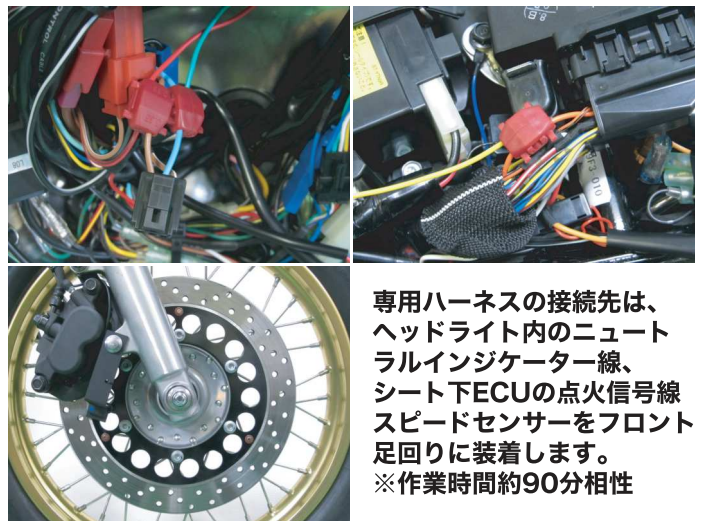

新発売

SHIFT POSITION INDICATOR

シフトポジションインジケータ

YAMAHA SR400 '10~'19

シフトポジションインジケータキット

PARTS No.11391 【SPI-Y40】 JAN: 4961421415704

シフトポジションインジケータ車種専用キット

適合車種: '10~'19 SR400 (2BL-RH16J/EBL-RH03J)

- 取り付けに必要なパーツがALL in ONE!
- 専用設計!
- 1~5速シフトポジションデータ登録済み!

価格 ¥16,000 (税抜)

装着例

専用ハーネスの接続先は、ヘッドライト内のニュートラルインジケータ線、シート下ECUの点火信号線、スピードセンサーをフロント足回りに装着します。
※作業時間約90分相性

車種専用ハーネスkit

PARTS No.11140 【HS-Y40】 JAN: 4961421415711

シフトポジションインジケータ車種専用ハーネスキット

適合車種: '10~'19 SR400 (2BL-RH16J/EBL-RH03J)

- 専用設計!
- 別売りのSPI-110 C1との組み合わせで使用します。

価格 ¥3,800 (税抜)